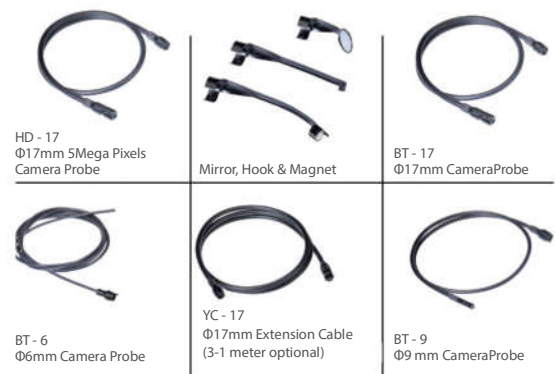

Model: BS- 280

ویدیو بروسکوپ

CE
EMC
EN : 61326

قابلیت ها:

صفحه نمایش : ۳.۵ اینچ نوع TFT
وضوح صفحه نمایش : 320x240 پیکسل
فرمت فیلمبرداری و عکسبرداری : JPG , MP4
نوع پراب : جدا شونده و قابل تعویض
طول پراب : 1m
قطر سر دوربین : 17 mm
زاویه دید : ۶۸ درجه
چرخش تصویر : ۹۰ درجه
کارت حافظه : 2GB
همراه با کیف حمل

: Accessories

BT-6 پراب دوربین دار قطر 6 mm
YC-17 پراب رابط ۳ متری قطر 17 mm

Specification

LCD screen type	3.5" TFT
LCD Pixels	240x320
The max number of frames(FPS)	30FPS/S
Picture format from the camera	JPG(640x480)
Camera video format	MP4/AVI (640x480)
Gooseneck length	1m(39")
Camera diameter	17mm(0.66")
Viewing distance	5cm to 15cm
Viewing angle	68°
Zoom and Rotation	3x Zoom, 5°/15°/ 30° / 90° rotation
SD card	2GB/Max 32GB
Working voltage	Li Battery 3.7V/1800mA
TV-OUT	PAL/ NTSC
Language	Support English,French,German,Spanish

Size(HxWxD): 240 mm x 160 mm x 100 mm

Weight: 584 g

Accessories:

3.7V Li battery, power adaptor, mirror, hook, magnet, gift box with carrying case.

HD - 17
Ø17mm 5Mega Pixels
Camera Probe

Mirror, Hook & Magnet

BT - 17
Ø17mm CameraProbe

BT - 6
Ø6mm Camera Probe

YC - 17
Ø17mm Extension Cable
(3-1 meter optional)

BT - 9
Ø9 mm CameraProbe